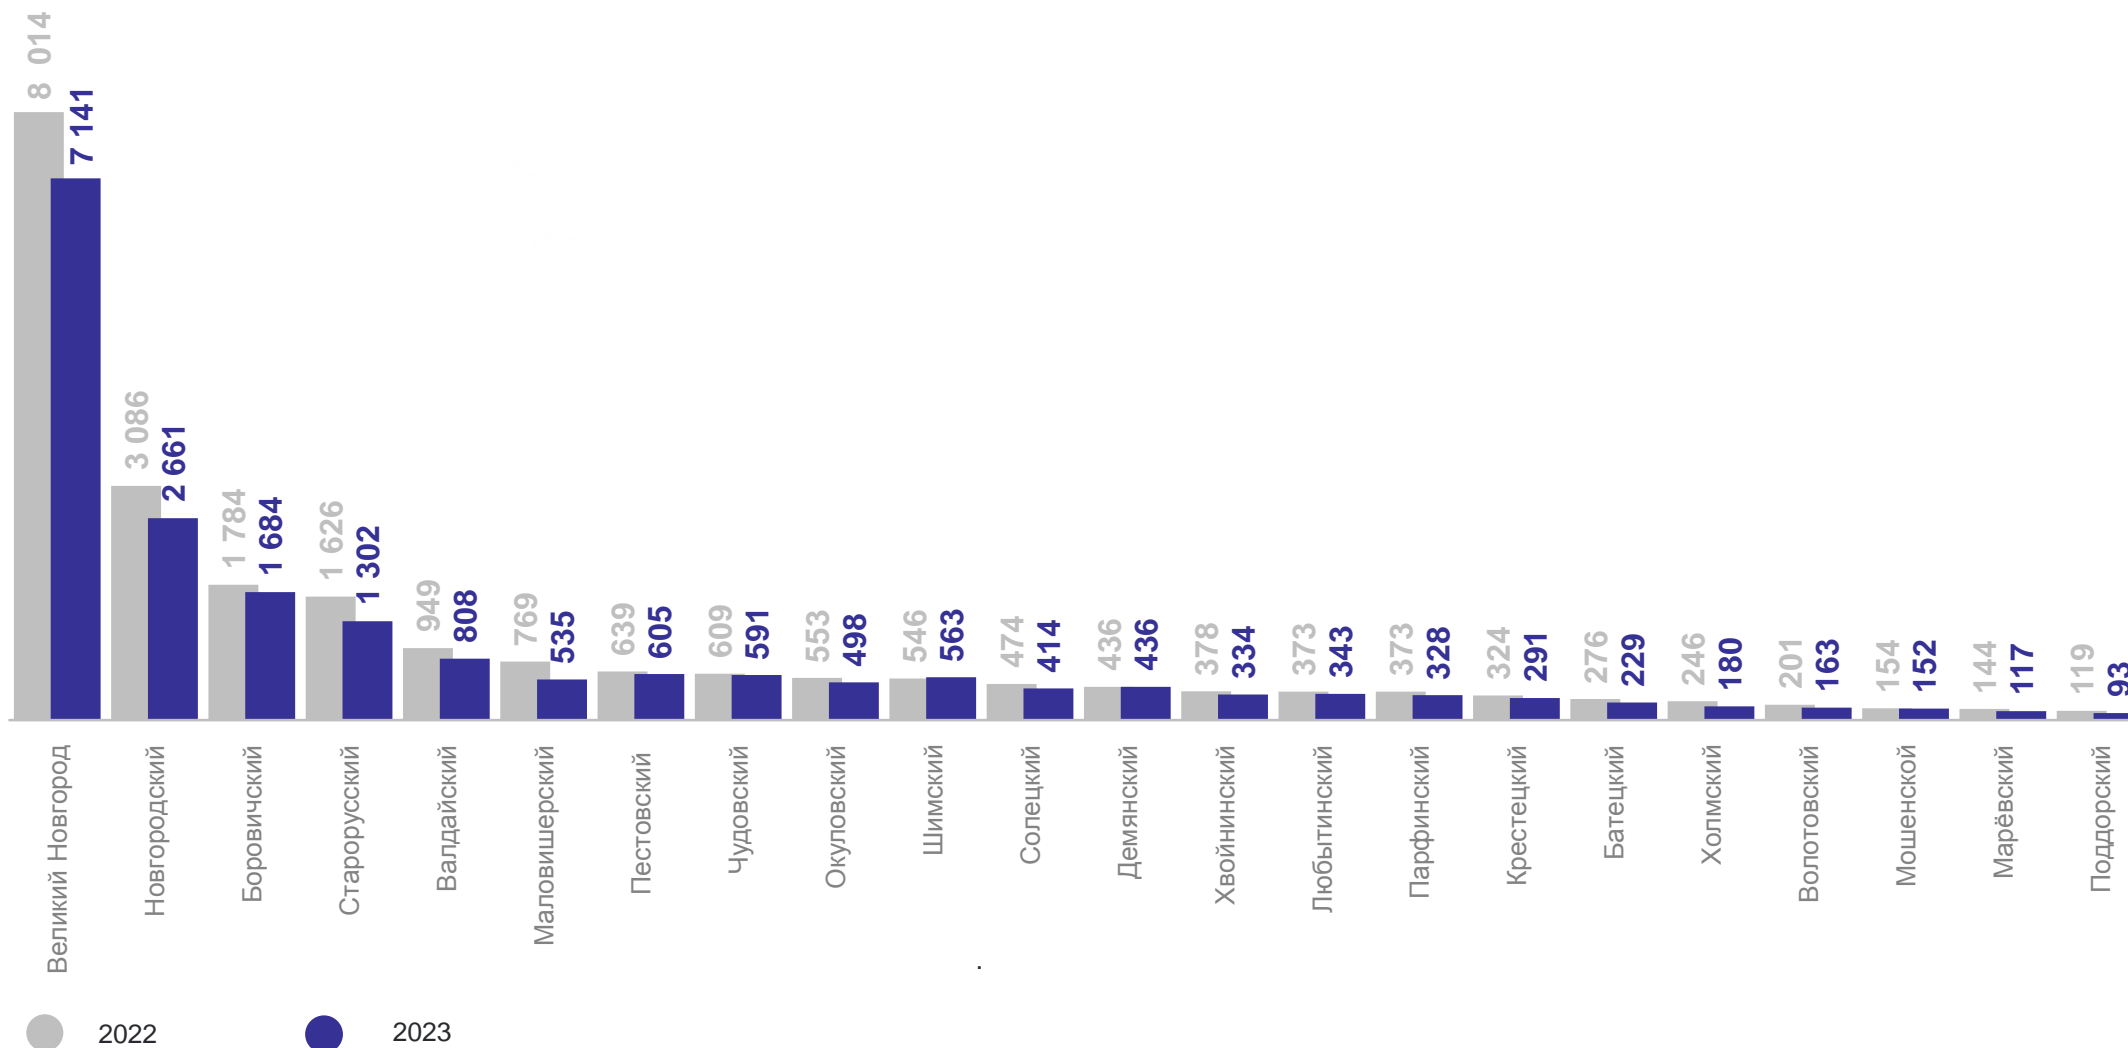

ПРИБЫВШИЕ ПО МУНИЦИПАЛЬНЫМ ОБРАЗОВАНИЯМ

человек

НОВГОРОДСТАТ