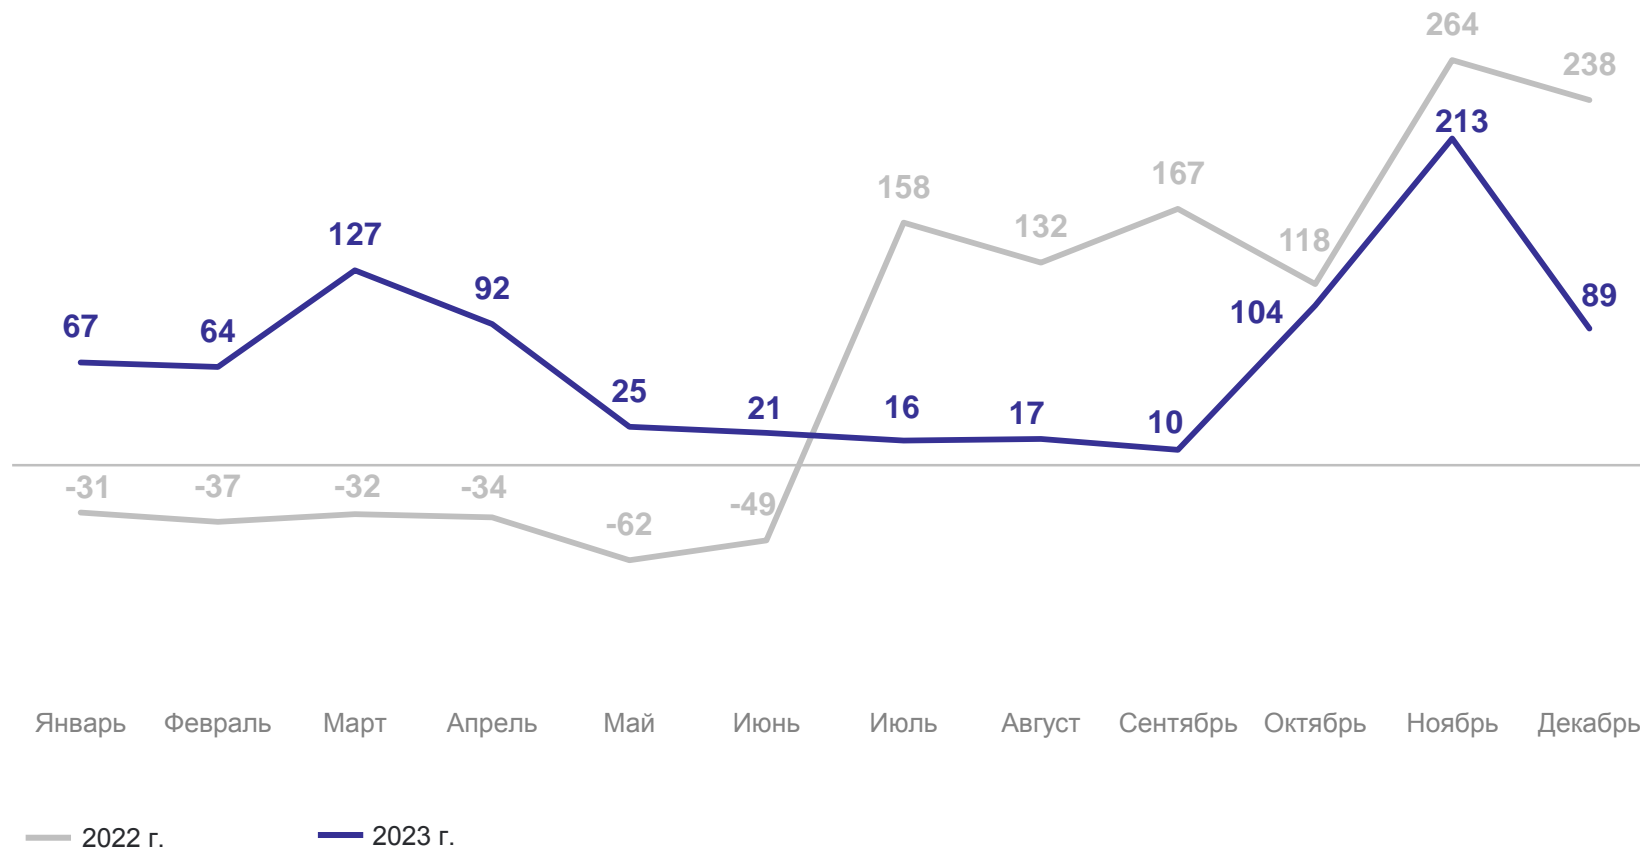

# МИГРАЦИОННЫЙ ПРИРОСТ, УБЫЛЬ (-) НАСЕЛЕНИЯ ПО РЕГИОНАМ СЕВЕРО-ЗАПАДНОГО ФЕДЕРАЛЬНОГО ОКРУГА на 10 000 человек населения

НОВГОРОДСТАТ

# МИГРАЦИОННЫЙ ПРИРОСТ, УБЫЛЬ (-) НАСЕЛЕНИЯ С ГОСУДАРСТВАМИ-УЧАСТНИКАМИ СНГ

человек

НОВГОРОДСТАТ

2023 г.

**845**

Всего

**101,6%**

к 2022 г.

**14,7**

на 10 000 человек  
населения