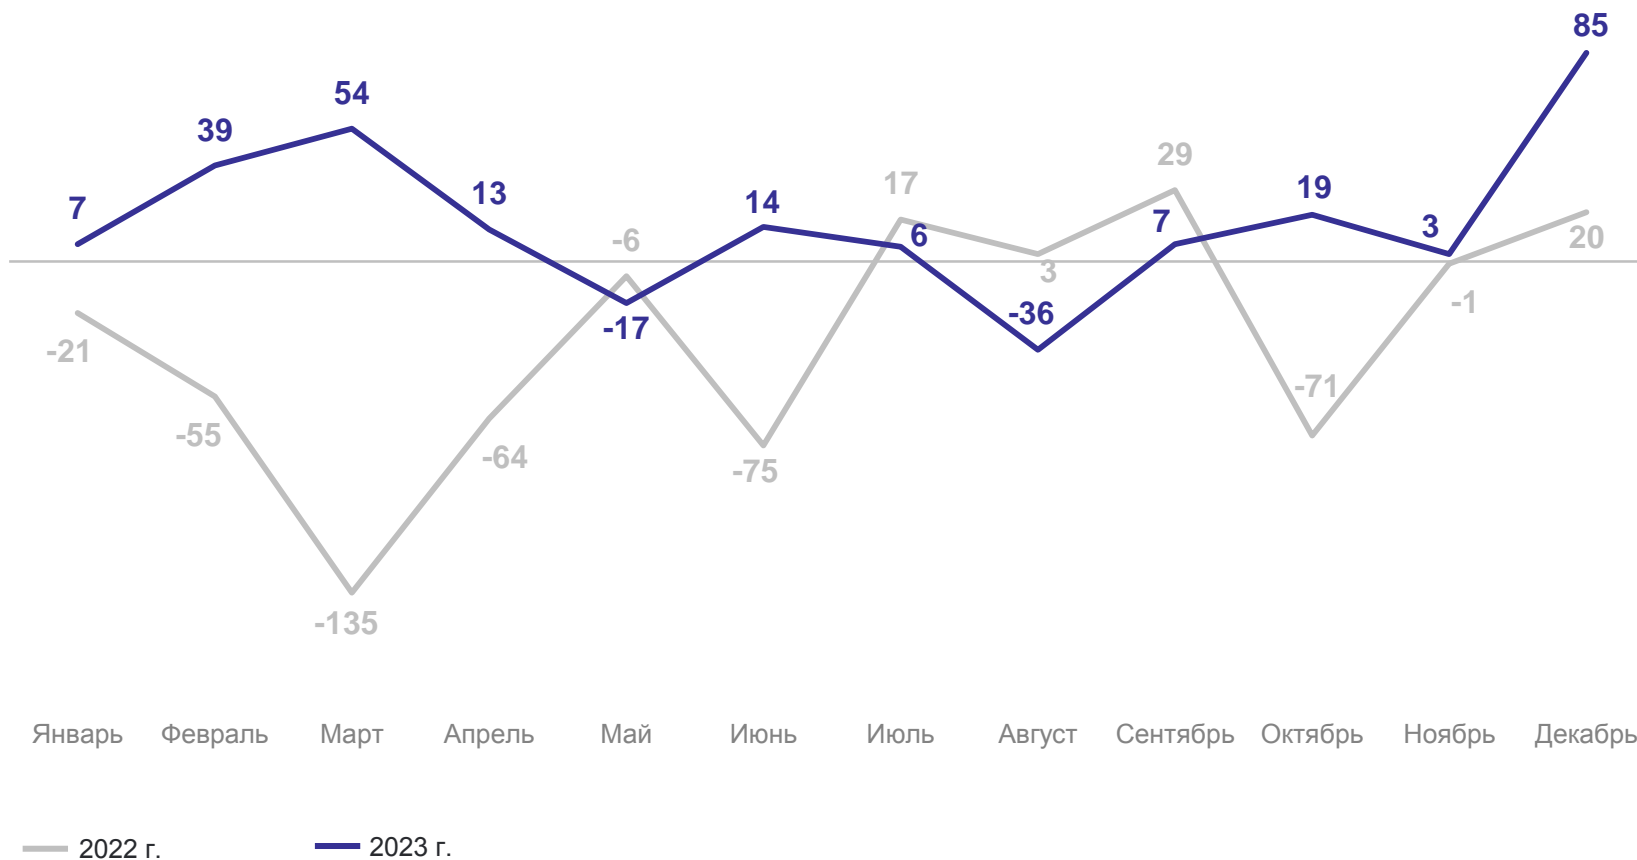

**14,7**

на 10 000 человек  
населения

# МИГРАЦИОННЫЙ ПРИРОСТ, УБЫЛЬ (-) НАСЕЛЕНИЯ СО СТРАНАМИ ДАЛЬНЕГО ЗАРУБЕЖЬЯ

человек

НОВГОРОДСТАТ

2023 г.

**194**

Всего

**3,4**

на 10 000 человек  
населения

3

**Миграция населения  
по муниципальным образованиям**