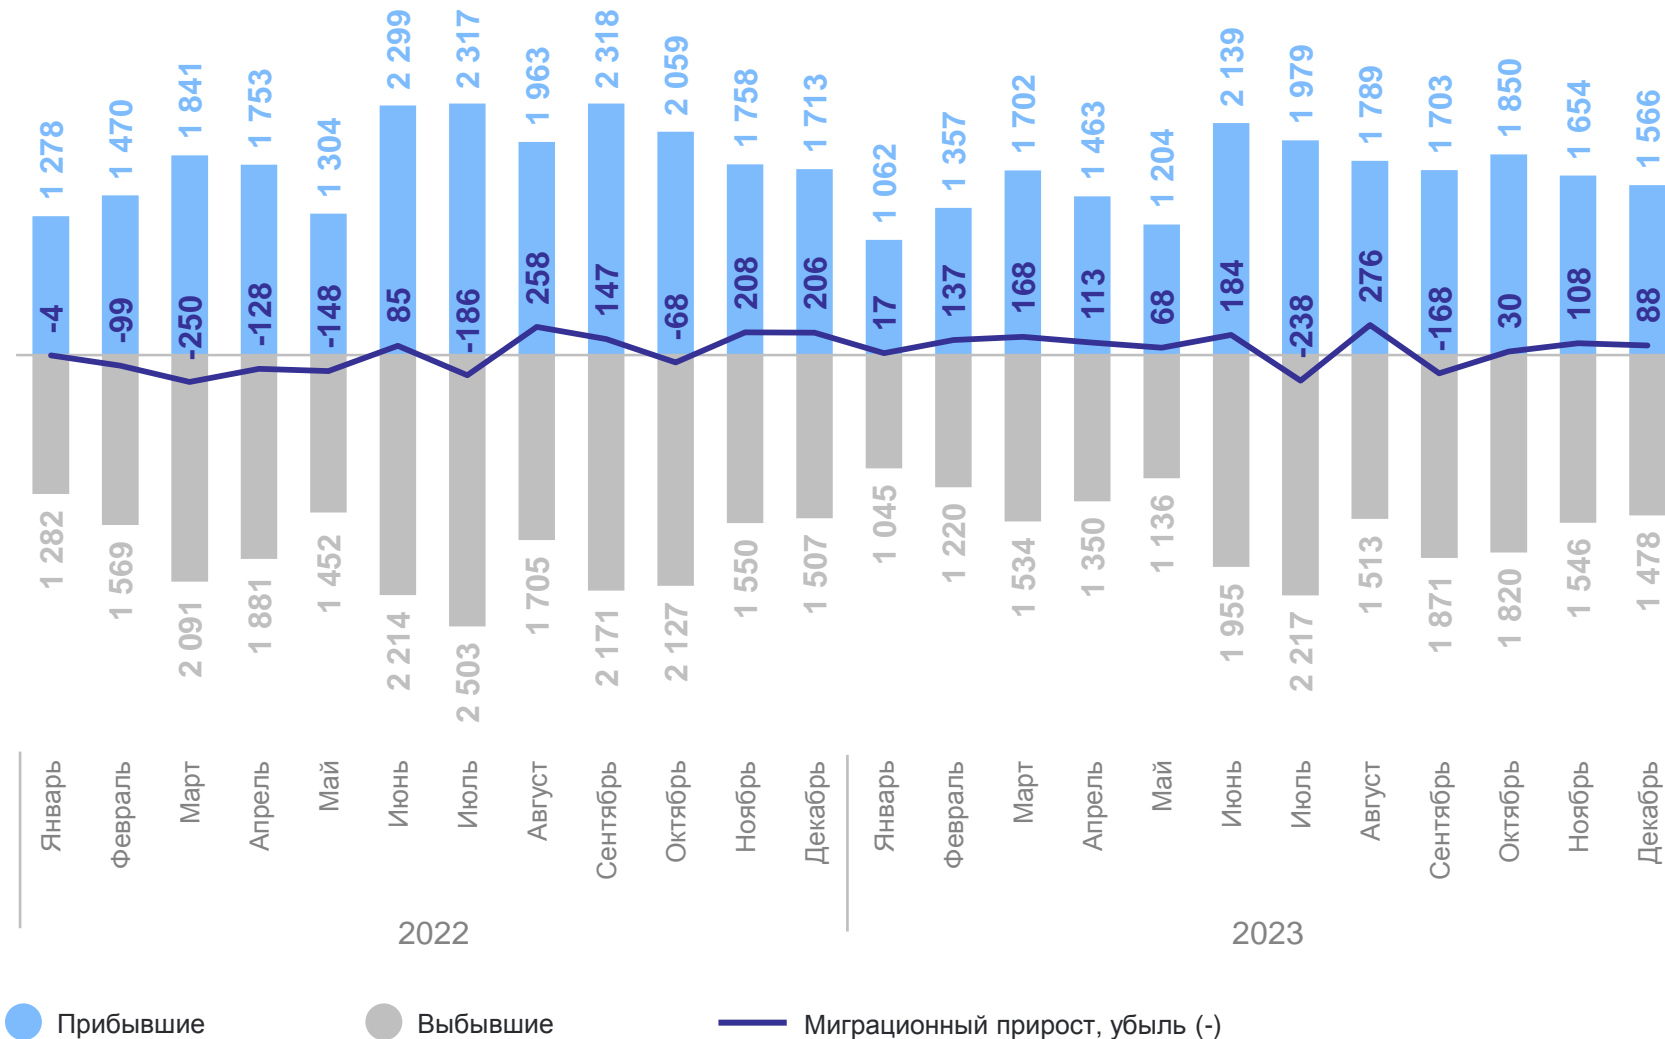

## Миграция населения

# МИГРАЦИЯ НАСЕЛЕНИЯ

человек

НОВГОРОДСТАТ

2023 г.

**19 468**

Прибывшие

**18 685**

Выбывшие

**783**

Миграционный прирост