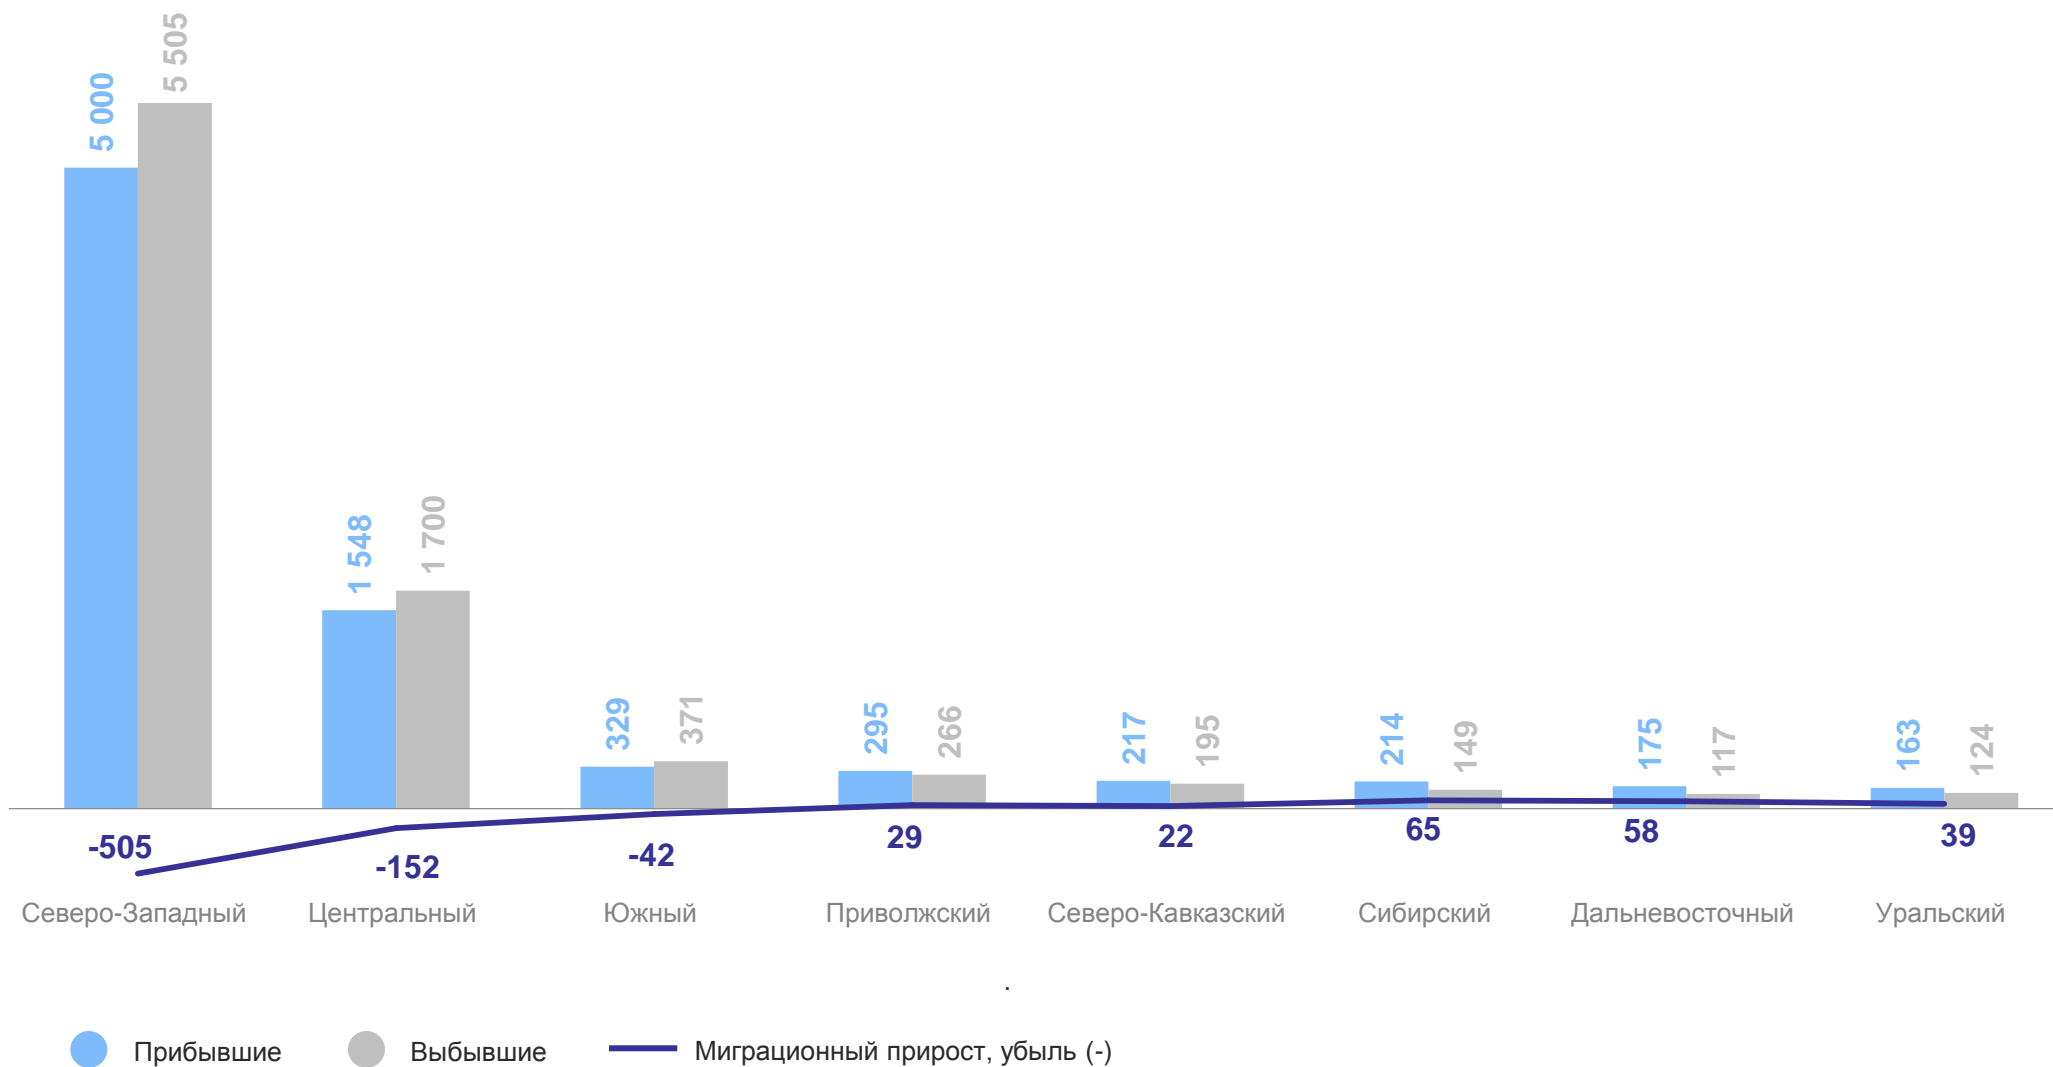

МИГРАЦИЯ НАСЕЛЕНИЯ ПО ФЕДЕРАЛЬНЫМ ОКРУГАМ РФ

человек

НОВГОРОДСТАТ