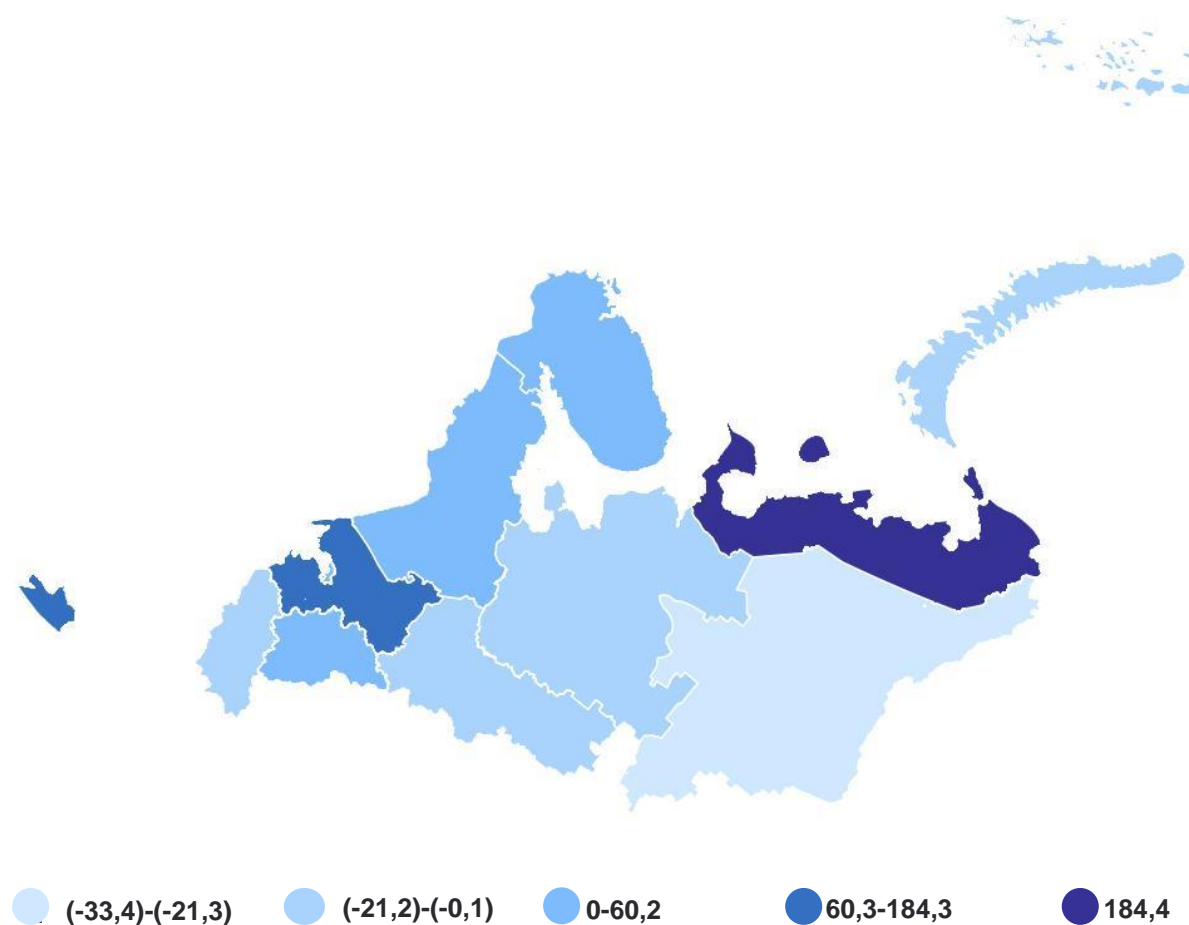

# МИГРАЦИОННЫЙ ПРИРОСТ, УБЫЛЬ (-) НАСЕЛЕНИЯ С РЕГИОНАМИ РОССИЙСКОЙ ФЕДЕРАЦИИ

человек

НОВГОРОДСТАТ

2023 г.

**-256** Всего

**-4,5** на 10 000 человек  
населения

# МИГРАЦИЯ НАСЕЛЕНИЯ ПО ФЕДЕРАЛЬНЫМ ОКРУГАМ РФ

человек

НОВГОРОДСТАТ

# МИГРАЦИОННЫЙ ПРИРОСТ, УБЫЛЬ (-) НАСЕЛЕНИЯ ПО РЕГИОНАМ СЕВЕРО-ЗАПАДНОГО ФЕДЕРАЛЬНОГО ОКРУГА на 10 000 человек населения

НОВГОРОДСТАТ

**14,7**

на 10 000 человек  
населения