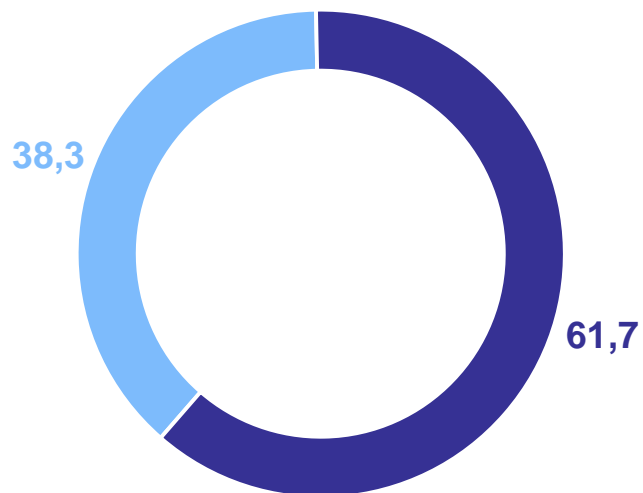

# ВНУТРИРЕГИОНАЛЬНАЯ МИГРАЦИЯ

в % к итогу

НОВГОРОДСТАТ

человек

**8 381**

Всего

**136**

Миграционный прирост в городской местности

**-136**

Миграционная убыль в сельской местности

Прибывшие

● Из городской местности ● Из сельской местности

Выбывшие

● В городскую местность ● В сельскую местность

Миграционный прирост,  
убыль (-)

**783** Всего