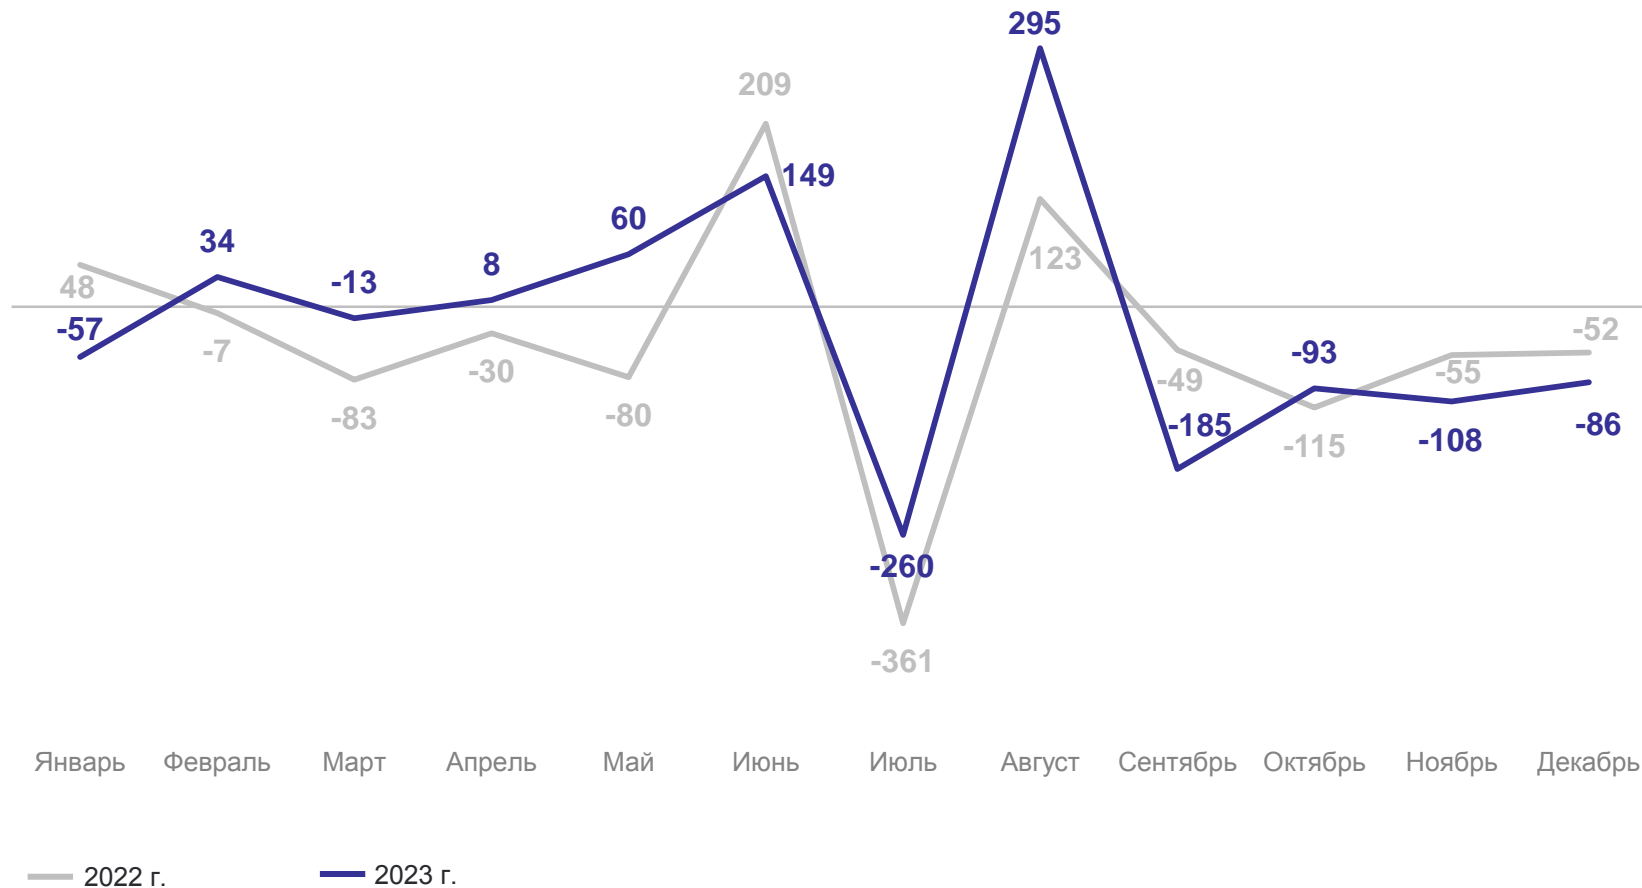

## Миграция населения по потокам передвижения

# МИГРАЦИОННЫЙ ПРИРОСТ, УБЫЛЬ (-) НАСЕЛЕНИЯ С РЕГИОНАМИ РОССИЙСКОЙ ФЕДЕРАЦИИ

человек

НОВГОРОДСТАТ

2023 г.

**-256** Всего

**-4,5** на 10 000 человек  
населения

# МИГРАЦИЯ НАСЕЛЕНИЯ ПО ФЕДЕРАЛЬНЫМ ОКРУГАМ РФ

человек

НОВГОРОДСТАТ